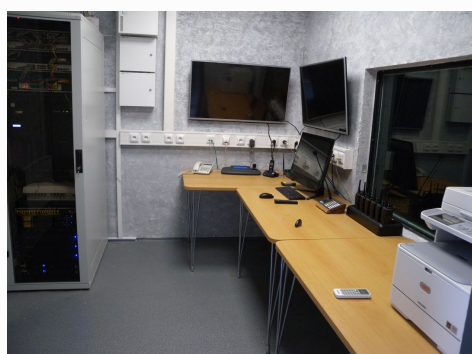

KILL HOUSE

Kill House je většinou dvoupodlažní budova, někdy vybavená věží. Její vnitřní uspořádání zajišťuje možnost bezpečné ostré střelby do všech stran a nácvik taktických procedur pro výcvik CQB. Technologické vybavení střelnice zajišťuje efektivní výcvikový proces na vysoké úrovni. Budova je vybavena prvky pro bezpečné slaňování a nácvik násilných vstupů. Výcvikové prostředky jsou ovládány z místnosti operátora.

Kód produktu: **PL4**

Produkt manažer: **Gustav Cinko**

Kill House je většinou dvoupodlažní budova, někdy vybavená věží. Její vnitřní uspořádání zajišťuje možnost bezpečné ostré střelby do všech stran a nácvik taktických procedur pro výcvik CQB. Technologické vybavení střelnice zajišťuje efektivní výcvikový proces na vysoké úrovni. Budova je vybavena prvky pro bezpečné slaňování a nácvik násilných vstupů. Výcvikové prostředky jsou ovládány z místnosti operátora.

Dvoupodlažní střelnice se schodištěm do prvního podlaží.

Vchod do spodního podlaží vybavený vyrážecími dveřmi.

Příklad použití terčového vybavení a balistické ochrany.

Ventilační systém a cvičný žebřík.

Pohled do řídicí místnosti výcviku. Při výcviku lze využít naprogramované scénáře provádění výcvikových operací.